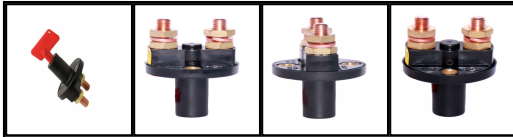

Specifications